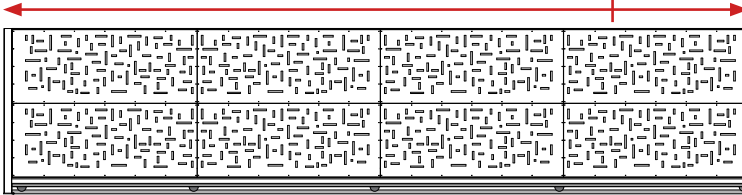

Drсна

Temelj izdelava:
odjemalec po skicah Ograje Kočevar

Odpiranje:

- ročno
- avtomatsko (na elektro pogon)

maks. dolžina
svetle odprtine 11 m