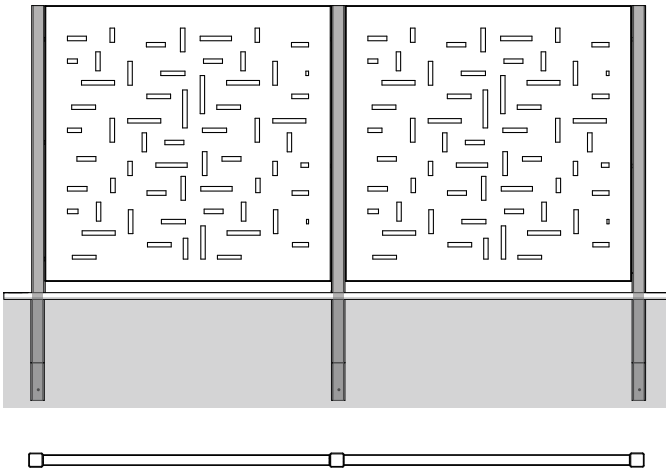

Lastnosti

Ograjni elementi iz perforirane pločevine so izdelani iz vroče pocinkanih elementov ter zaščiteni s postopkom prašnega barvanja. Sestavljeni so iz nosilnih elementov in polnil. Ograjo s perforirano pločevino lahko oblikujemo skladno s celostnimi rešitvami oblikovanja objekta in njegove okolice. Z različno obliko in gostoto odprtin v pločevini, se do zelene meje omejuje tudi vizualna prosojnost ograje.

Material

Stebri:

Jekleni profili, vroče cinkani, prašno barvani.

Pločevina:

Pocinkana pločevina, dvoslojno prašno barvanje.

Maksimalne dimenzije polnila in ograjnega elementa

Maksimalne dimenzije v nadaljevanju označene, kot maks.

Maks. višina
pločevine
1380 mm.

Cenovne kategorije perforacij

a

Standard

b

Premium

c

Design

Ograje

Želim ponudbo za ograjo 

Točkovna pritrditev

Pritrditev s peto na AB podlago

Vrata

Želim ponudbo za vrata 

Enokrilna

Maks. širina enojnega krila: 3 m