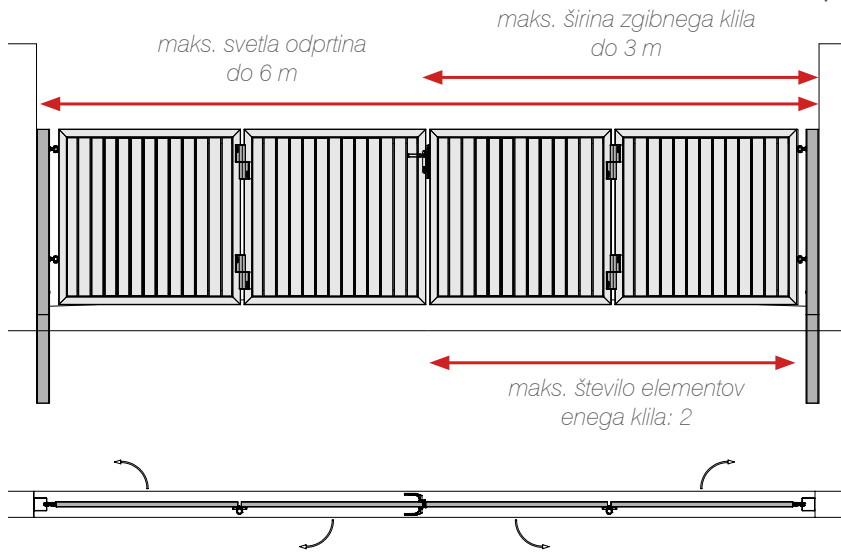

Zložljiva krilna vrata

Tečaji: Dino (do 150 kg/krilo)

Opomba: potrebni dodatni talni zapahi
Odpiranje: ročno