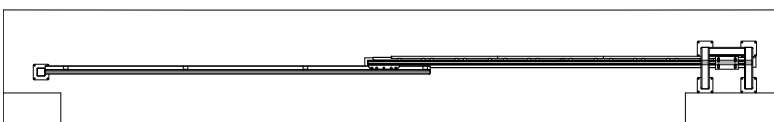

Teleskopska drсна vrata

Temelj izdelava: odjemalec po skicah Ograje Kočevar
Odpiranje: avtomatsko (na elektro pogon)

maks. svetla odprtina 5 m