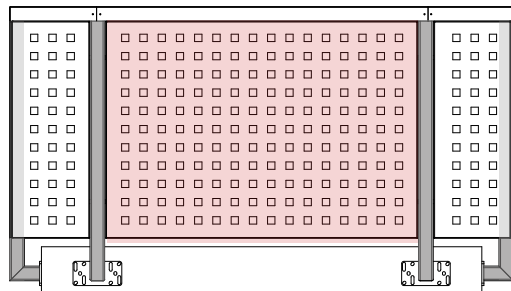

Tipska širina: 500 mm
Tipska globina: 100 mm
Višina: individualno prilagodljiva

Kombinacije:

- z enokrilnimi, dvokrilnimi vrati
- z zložljivimi krilnimi vrati
- s samonosnimi ali drsnimi vrati

Nabiralnik integriran v vrata

Integriran nabiralnik z enokrilnimi ali dvokrilnimi vrati

Integriran nabiralnik s samonosnimi ali drsnimi vrati

Balkoni

Stranska pritrditev

Želim ponudbo za balkon 

Vidni stebri in pločevina nad AB ploščo

NVSB

detajl: stranski steber

kotni detajl

Skriti stebri in pločevina nad AB ploščo

NSSB

Skriti stebri in pločevina zakriva AB ploščo

PSSB

Pritrditev na balkonsko AB ploščo

Želim ponudbo za balkon 