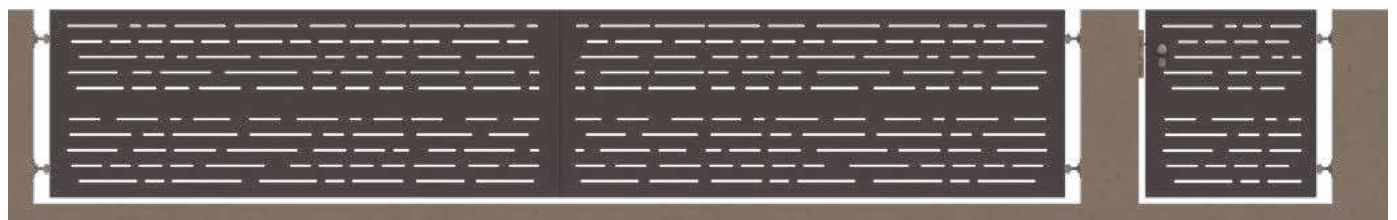

Lastnosti

Ograjni elementi iz perforirane pločevine so izdelani iz vroče pocinkanih elementov ter zaščiteni s postopkom prašnega barvanja. Sestavljeni so iz nosilnih elementov in polnil. Ograjo s perforirano pločevino lahko oblikujemo skladno s celostnimi rešitvami oblikovanja objekta in njegove okolice. Z različno obliko in gostoto odprtin v pločevini, se do zelene meje omejuje tudi vizualna prosojnost ograje.

Material

Stebri:

Jekleni profili, vroče cinkani, prašno barvani.

Pločevina:

Pocinkana pločevina, dvoslojno prašno barvanje.

Maksimalne dimenzije polnila in ograjnega elementa

Maksimalne dimenzije v nadaljevanju označene, kot maks.

Ograje

Želim ponudbo za ograjo 

Točkovna pritrditev

Pritrditev s peto na AB podlago

Vrata

Želim ponudbo za vrata 

Enokrilna

Maks. širina enojnega krila: 3 m

svetla odprtina
od 1 m do 3 m

Odpiranje:

- ročno
- avtomatsko (na elektro pogon)

* Možna tudi manjša od 1 m; pogojeno z montažo ključavnice Locinox

Dvokrilna

svetla odprtina
od 2 m do 6 m

Odpiranje:

- ročno
- avtomatsko (na elektro pogon)