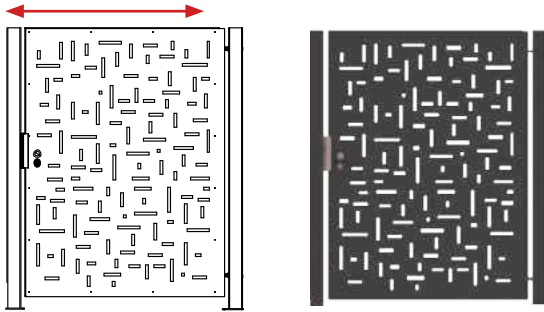

Vrata

Želim ponudbo za vrata

Enokrilna

Maks. širina enojnega krila: 3 m

svetla odprtina
od 1 m do 3 m