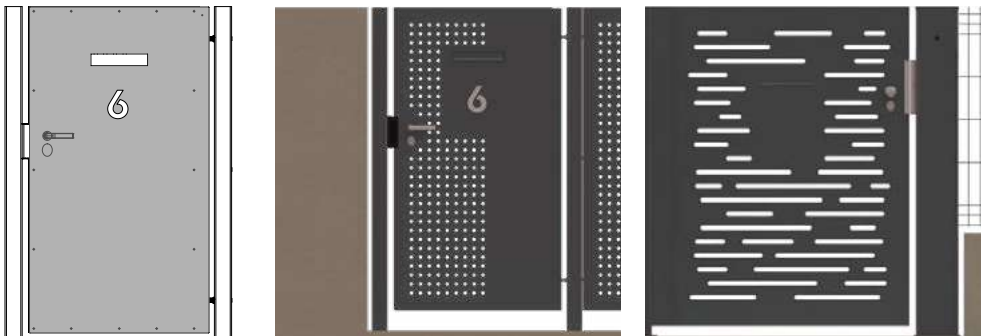

Nabiralnik integriran v vrata

Integriran nabiralnik z enokrilnimi ali dvokrilnimi vrati