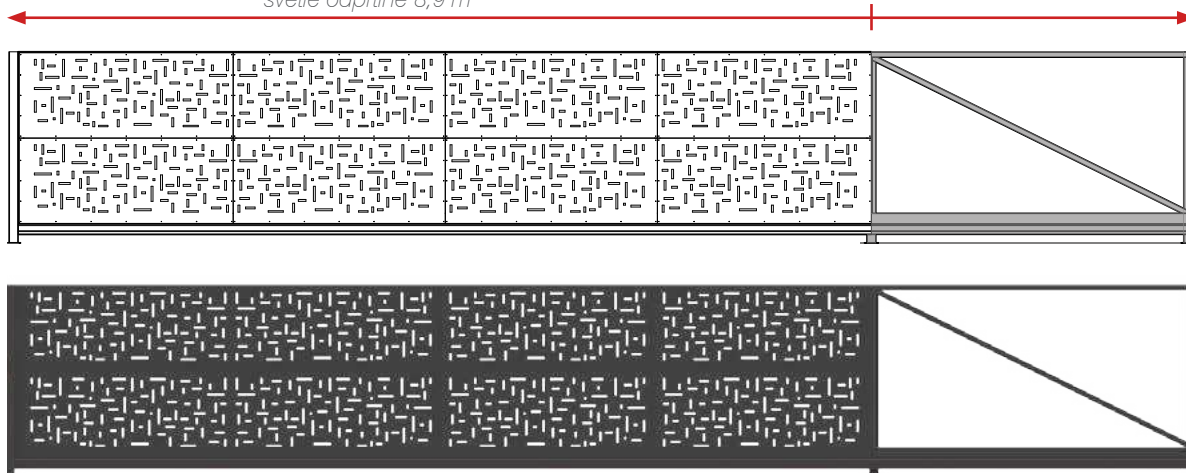

Samonosna

Temelj izdelaja:

- podjetje Ograje Kočevar
- odjemalec po skicah Ograje Kočevar

Odpiranje:

- ročno
- avtomatsko (na elektro pogon)

*maks. dolžina
svetle odprtine 8,9 m*

Želim ponudbo za vrata 

Drсна