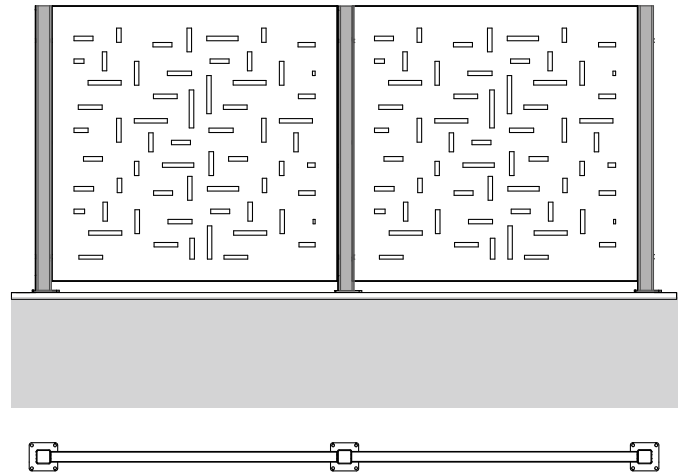

Lastnosti

Ograjni elementi iz perforirane pločevine so izdelani iz vroče pocinkanih elementov ter zaščiteni s postopkom prašnega barvanja. Sestavljeni so iz nosilnih elementov in polnil. Ograjo s perforirano pločevino lahko oblikujemo skladno s celostnimi rešitvami oblikovanja objekta in njegove okolice. Z različno obliko in gostoto odprtin v pločevini, se do zelene meje omejuje tudi vizualna prosojnost ograje.

Material

Stebri:

Jekleni profili, vroče cinkani, prašno barvani.

Pločevina:

Pocinkana pločevina, dvoslojno prašno barvanje.

Maksimalne dimenzije polnila in ograjnega elementa

Maksimalne dimenzije v nadaljevanju označene, kot maks.

Maks. višina
pločevine
1380 mm.

Cenovne kategorije perforacij

a

Standard

b

Premium

c

Design

Ograje

Želim ponudbo za ograjo 

Točkovna pritrditev

Pritrditev s peto na AB podlago

Vrata

Želim ponudbo za vrata 

Enokrilna

Maks. širina enojnega krila: 3 m