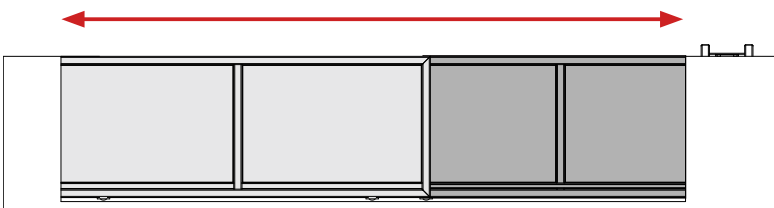

Teleskopska drсна vrata

Temelj izdelava: odjemalec po skicah Ograje Kočevar
Odpiranje: avtomatsko (na elektro pogon)

maks. svetla odprtina 5 m