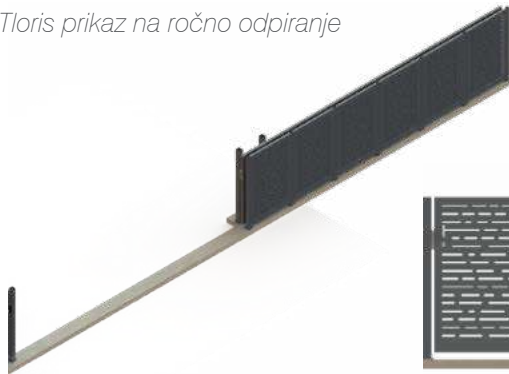

Temelj izdelava:
odjemalec po skicah Ograje Kočevar

Odpiranje:

- ročno
- avtomatsko (na elektro pogon)

maks. dolžina
svetle odprtine 11 m

Tloris prikaz na ročno odpiranje

Želim ponudbo za vrata 

Teleskopska drсна vrata

Temelj izdelava: odjemalec po skicah Ograje Kočevar
Odpiranje: avtomatsko (na elektro pogon)

maks. svetla odprtina 5 m

Nabiralniki

Želim ponudbo za vrata z nabiralnikom 

Integra

Konstrukcija: profili 100x100 mm
Polnilo: perforirane pločevine