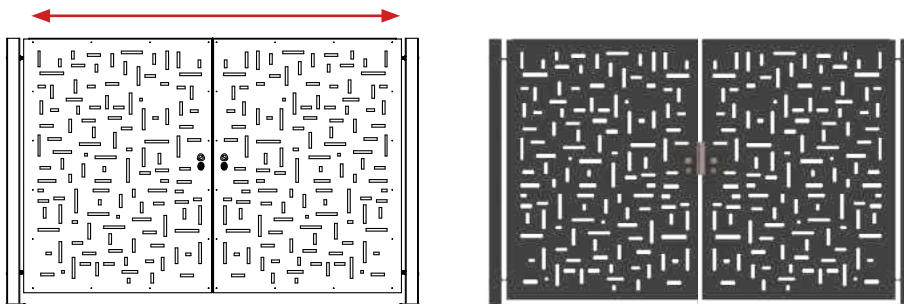

Ograje

Želim ponudbo za ograjo 

Točkovna pritrditev

Pritrditev s peto na AB podlago

Vrata

Želim ponudbo za vrata 

Enokrilna

Maks. širina enojnega krila: 3 m

svetla odprtina
od 1 m do 3 m

Odpiranje:

- ročno
- avtomatsko (na elektro pogon)

* Možna tudi manjša od 1 m; pogojeno z montažo ključavnice Locinox

Dvokrilna

svetla odprtina
od 2 m do 6 m

Odpiranje:

- ročno
- avtomatsko (na elektro pogon)