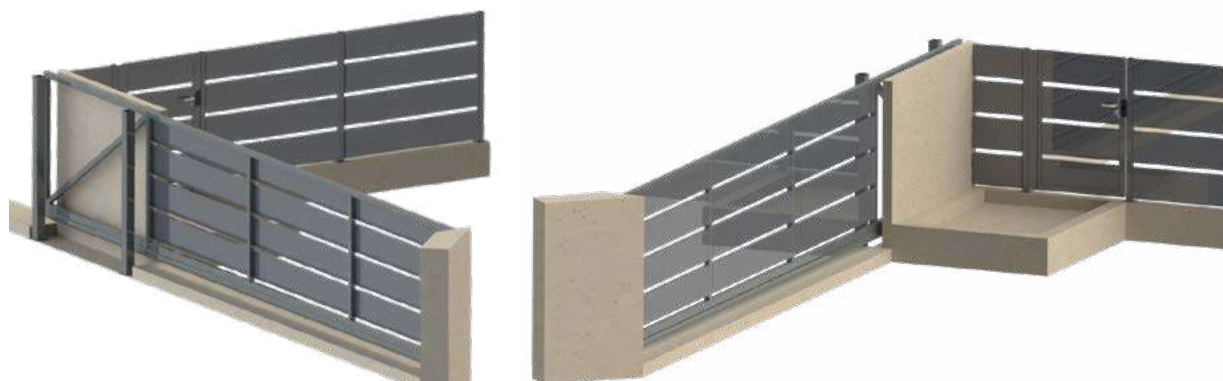

Želim ponudbo za vrata