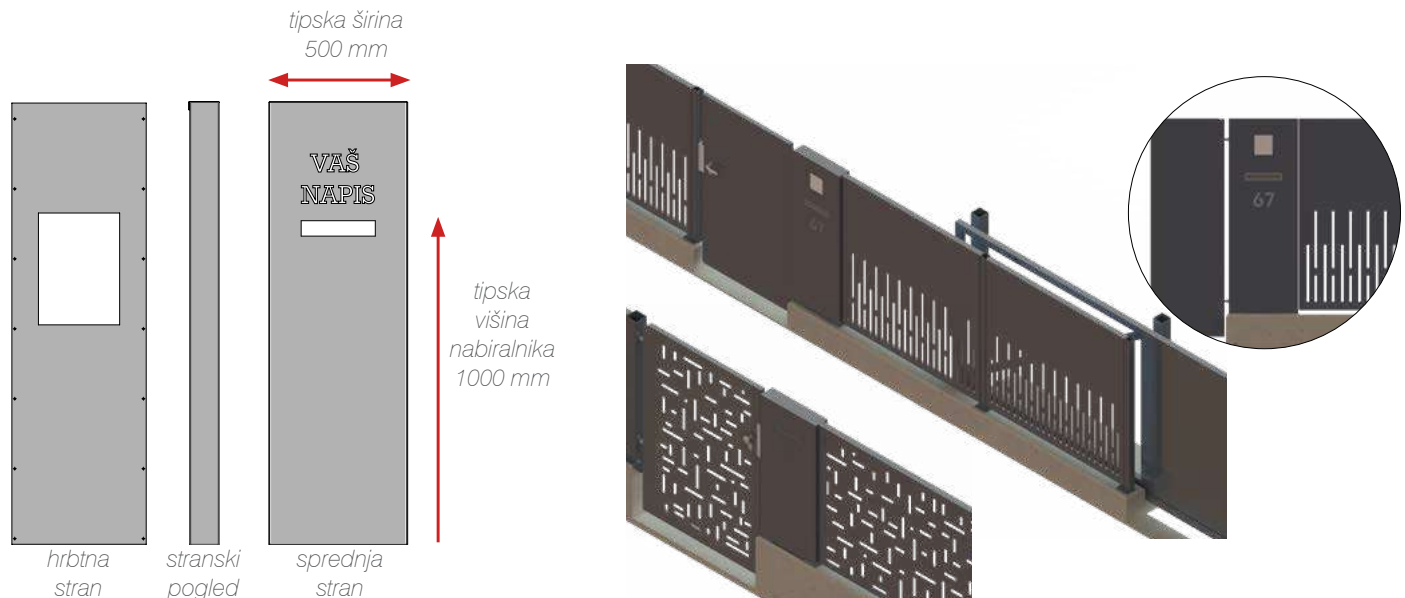

Temelj izdelava: odjemalec po skicah Ograje Kočevar
Odpiranje: avtomatsko (na elektro pogon)

maks. svetla odprtina 5 m

Nabiralniki

Želim ponudbo za vrata z nabiralnikom 

Integra

Konstrukcija: profili 100x100 mm
Polnilo: perforirane pločevine

Tipska širina: 500 mm
Tipska globina: 100 mm
Višina: individualno prilagodljiva

Kombinacije:

- z enokrilnimi, dvokrilnimi vrati
- z zložljivimi krilnimi vrati
- s samonosnimi ali drsnimi vrati

Nabiralnik integriran v vrata