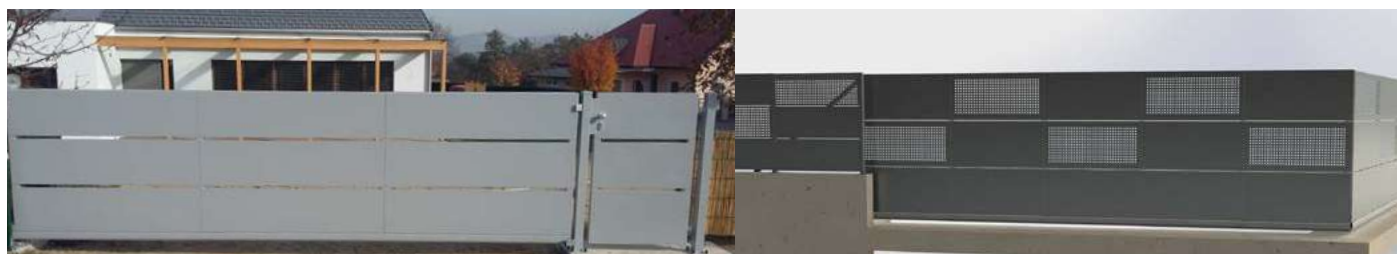

Želim ponudbo za vrata